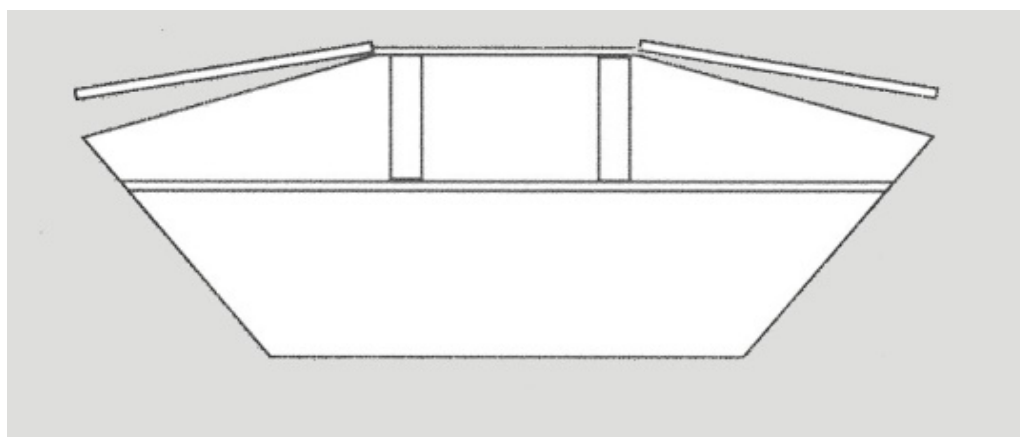

Absetzcontainer ohne Deckel

Behälter	Höhe mm	Breite mm	Tiefe mm	Nettoinhalt Liter
1 m ³ Mini-Container	1.045	1.200	1.200	1.000
3 m ³ Absetzcontainer	950	1.900	2.450	3.000
5 m ³ Absetzcontainer	1.300	1.900	3.700	5.000
7 m ³ Absetzcontainer	1.420	1.600	3.666	7.000
10 m ³ Absetzcontainer	1.820	1.600	4.145	10.000

Absetzcontainer mit Deckel

Behälter	Höhe mm	Breite mm	Tiefe mm	Nettoinhalt Liter
3 m ³ Absetzcontainer	1.400	1.350	2.750	3.000
5 m ³ Absetzcontainer	1.200	1.660	3.300	5.000
7 m ³ Absetzcontainer	1.500	1.620	3.630	7.000
10 m ³ Absetzcontainer	2.000	1.720	3.920	10.000

Absetzpresse

Behälter	Höhe mm	Breite mm	Tiefe mm	Nettoinhalt Liter
10 m ³ Absetzpresse	2.800	1.900	4.200	10.000