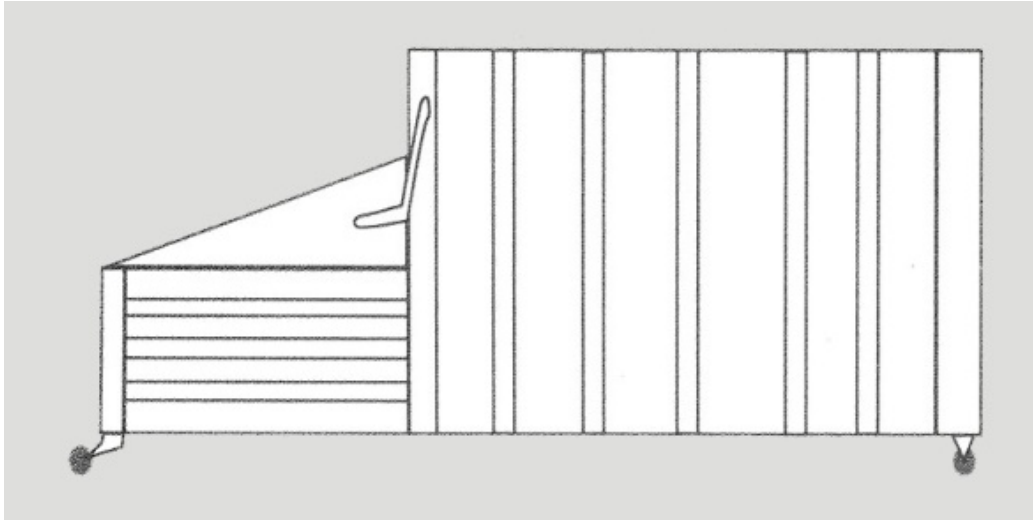

Absetzcontainer ohne Deckel

Behälter	Höhe mm	Breite mm	Tiefe mm	Nettoinhalt Liter
1 m ³ Mini-Container	1.045	1.200	1.200	1.000
3 m ³ Absetzcontainer	950	1.900	2.450	3.000
5 m ³ Absetzcontainer	1.300	1.900	3.700	5.000
7 m ³ Absetzcontainer	1.420	1.600	3.666	7.000
10 m ³ Absetzcontainer	1.820	1.600	4.145	10.000

Absetzcontainer mit Deckel

Behälter	Höhe mm	Breite mm	Tiefe mm	Nettoinhalt Liter
3 m ³ Absetzcontainer	1.400	1.350	2.750	3.000
5 m ³ Absetzcontainer	1.200	1.660	3.300	5.000
7 m ³ Absetzcontainer	1.500	1.620	3.630	7.000
10 m ³ Absetzcontainer	2.000	1.720	3.920	10.000

Absetzpresse

Behälter	Höhe mm	Breite mm	Tiefe mm	Nettoinhalt Liter
10 m ³ Absetzpresse	2.800	1.900	4.200	10.000