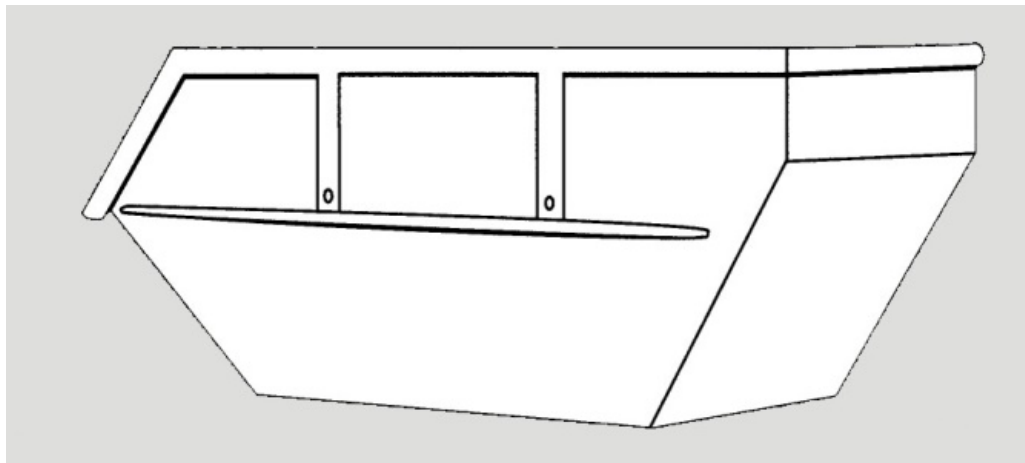

Absetzcontainer ohne Deckel

Behälter	Höhe mm	Breite mm	Tiefe mm	Nettoinhalt Liter
1 m ³ Mini-Container	1.045	1.200	1.200	1.000
3 m ³ Absetzcontainer	950	1.900	2.450	3.000
5 m ³ Absetzcontainer	1.300	1.900	3.700	5.000
7 m ³ Absetzcontainer	1.420	1.600	3.666	7.000
10 m ³ Absetzcontainer	1.820	1.600	4.145	10.000

Absetzcontainer mit Deckel

Behälter	Höhe mm	Breite mm	Tiefe mm	Nettoinhalt Liter
3 m ³ Absetzcontainer	1.400	1.350	2.750	3.000
5 m ³ Absetzcontainer	1.200	1.660	3.300	5.000
7 m ³ Absetzcontainer	1.500	1.620	3.630	7.000
10 m ³ Absetzcontainer	2.000	1.720	3.920	10.000

Absetzpresse

Behälter	Höhe mm	Breite mm	Tiefe mm	Nettoinhalt Liter
10 m ³ Absetzpresse	2.800	1.900	4.200	10.000