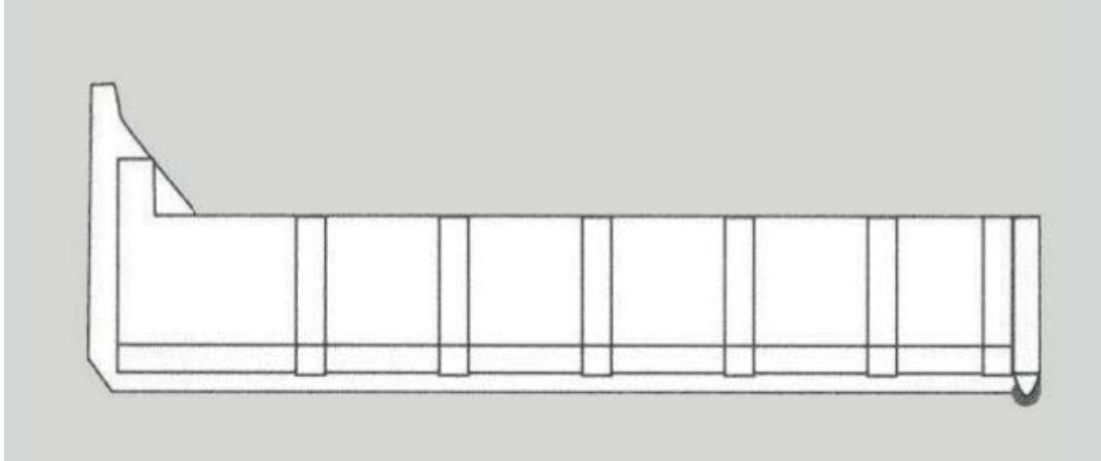

Abrollcontainer (Flachbettcontainer)

Behälter	Höhe mm	Breite mm	Tiefe mm	Nettoinhalt Liter
7 m ³ Abrollcontainer	500	2.300	5.250	7.000
10 m ³ Abrollcontainer	750	2.300	6.750	10.000
16 m ³ Abrollcontainer	1.250	2.300	5.500	16.000

Abrollcontainer

Behälter	Höhe mm	Breite mm	Tiefe mm	Nettoinhalt Liter
7 m ³ Abrollcontainer	500	2.300	5.250	7.000
10 m ³ Abrollcontainer	750	2.300	6.750	10.000
16 m ³ Abrollcontainer	1.250	2.300	5.500	16.000

Abrollpresse

Behälter	Höhe mm	Breite mm	Tiefe mm	Nettoinhalt Liter
20 m ³ Abrollpresse	500	2.300	5.250	7.000