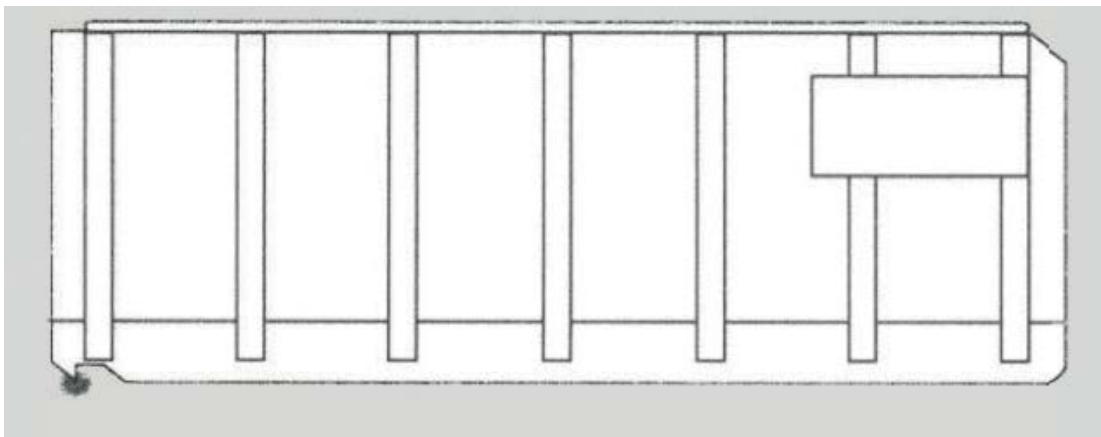

Abrollcontainer (Flachbettcontainer)

Behälter	Höhe mm	Breite mm	Tiefe mm	Nettoinhalt Liter
7 m ³ Abrollcontainer	500	2.300	5.250	7.000
10 m ³ Abrollcontainer	750	2.300	6.750	10.000
16 m ³ Abrollcontainer	1.250	2.300	5.500	16.000

Abrollcontainer

Behälter	Höhe mm	Breite mm	Tiefe mm	Nettoinhalt Liter
7 m ³ Abrollcontainer	500	2.300	5.250	7.000
10 m ³ Abrollcontainer	750	2.300	6.750	10.000
16 m ³ Abrollcontainer	1.250	2.300	5.500	16.000

Abrollpresse

Behälter	Höhe mm	Breite mm	Tiefe mm	Nettoinhalt Liter
20 m ³ Abrollpresse	500	2.300	5.250	7.000