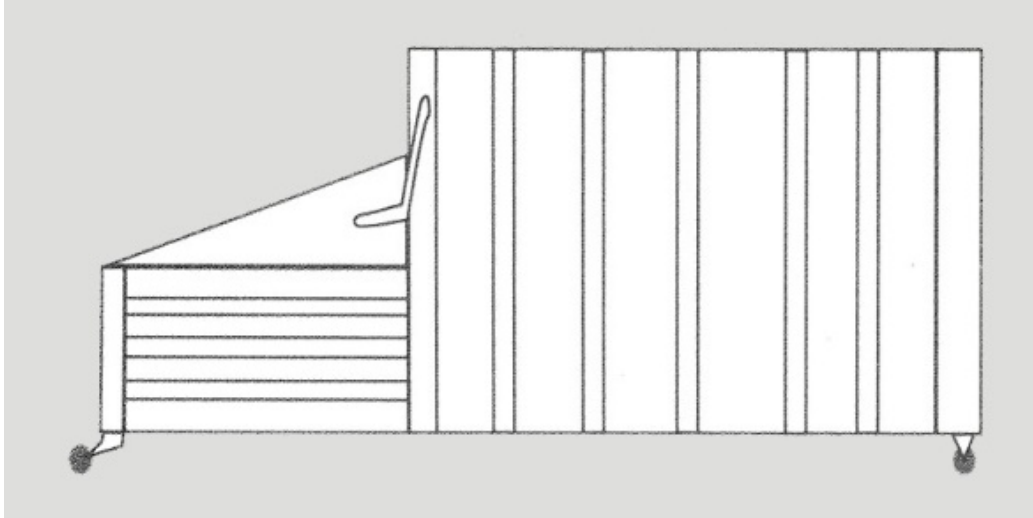

Abrollcontainer (Flachbettcontainer)

Behälter	Höhe mm	Breite mm	Tiefe mm	Nettoinhalt Liter
7 m ³ Abrollcontainer	500	2.300	5.250	7.000
10 m ³ Abrollcontainer	750	2.300	6.750	10.000
16 m ³ Abrollcontainer	1.250	2.300	5.500	16.000

Abrollcontainer

Behälter	Höhe mm	Breite mm	Tiefe mm	Nettoinhalt Liter
7 m ³ Abrollcontainer	500	2.300	5.250	7.000
10 m ³ Abrollcontainer	750	2.300	6.750	10.000
16 m ³ Abrollcontainer	1.250	2.300	5.500	16.000

Abrollpresse

Behälter	Höhe mm	Breite mm	Tiefe mm	Nettoinhalt Liter
20 m ³ Abrollpresse	500	2.300	5.250	7.000